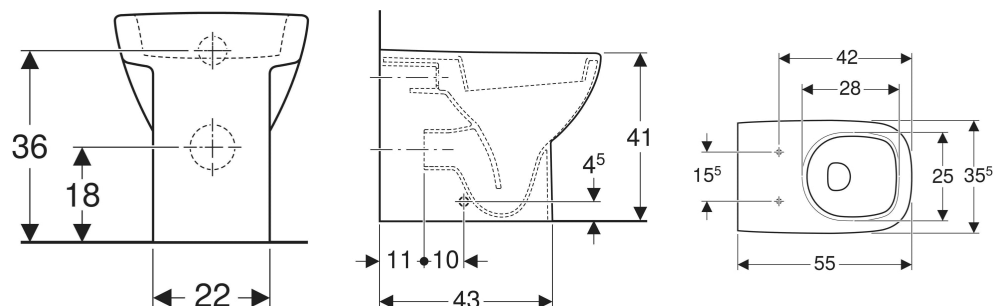

# Vaso a pavimento a cacciata Geberit Fantasia a filo parete, fissaggio nascosto

## DATI TECNICI

Materiale: Vetrochina  
Regolabile in altezza: No

## INFO

- Risciacquo tasto grande a 4 litri
- Da completare con curva di allacciamento scarico art. no. 131.015.11.1 (interasse scarico da 50 a 95 mm)

No. art.	Colore / superficie	B cm	H cm	T cm
500.861.00.1	Bianco / Lucido	35.5	41	55